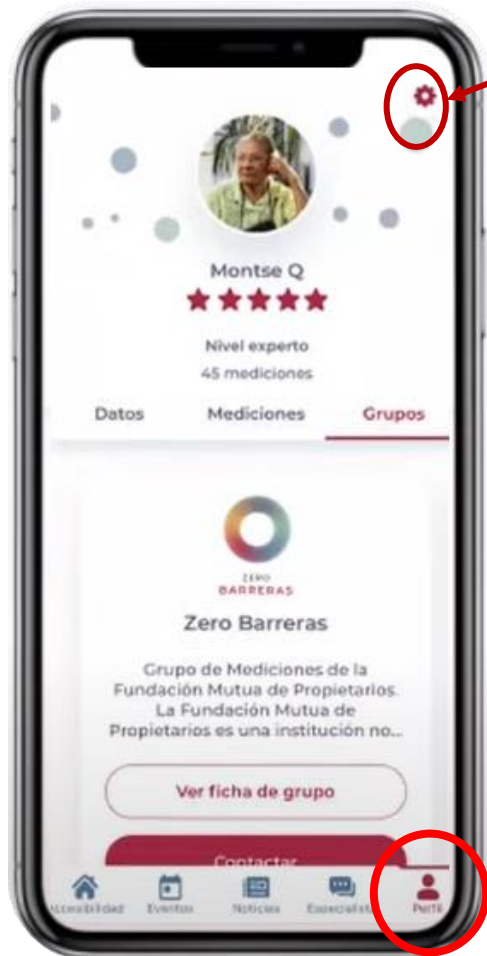

3 INCIDÈNCIES