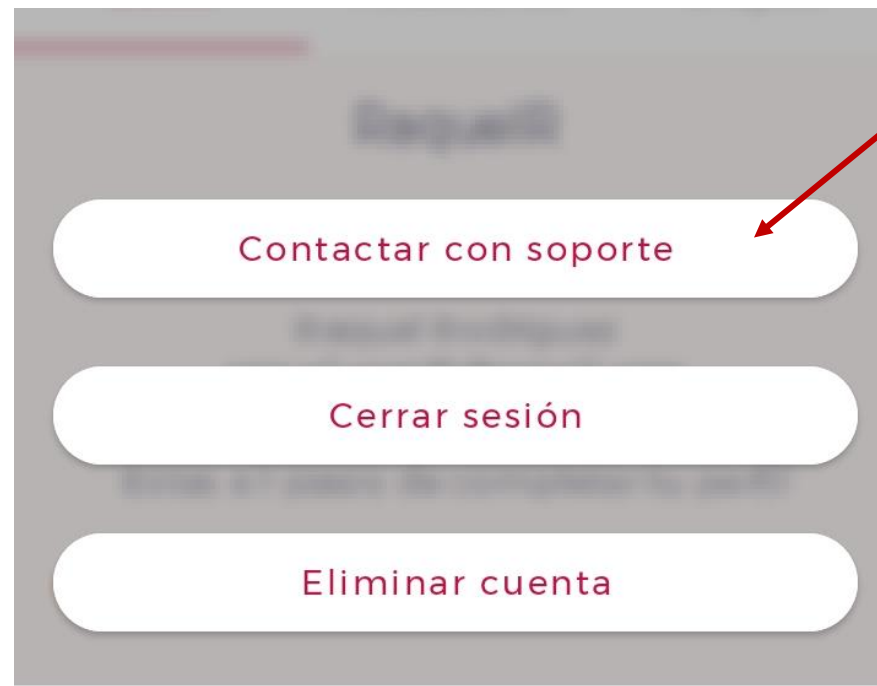

Aquí tienes los edificios con resultados de mediciones de accesibilidad

Accesibili... Eventos Noticias Especialis... Perfil

CONSIDERACIONES IMPORTANTES

- Cal acceptar permisos ús de **càmera i ubicació**.
- Les **adreces** surten per defecte sino coincideix es poden **introduir manualment**.
- Si el dispositiu **no és compatible**, la càmera no s'activarà i la mesura **s'ha de fer manual**.
- Per realitzar les mesures amb la càmera l'espai ha d'estar **il·luminat**.
- Per realització de la mesura has d'anar **contestant a les preguntes** que et va realitzant l' App.
- A la web de la Fundació Mutua de Propietarios hi ha un vídeo explicatiu (és el mateix que als store).
<https://zerobarreras.app/>

NOTA IMPORTANT: LES MESURES S'HAN DE FER IN-SITU FENT EL RECORREGUT DES DEL CARRER AL VESTÍBUL.

3 INCIDÈNCIES

Per reportar les incidències cal que vagis al icon de PERFIL i al símbol d'ajust.

Indicant: (si és possible)