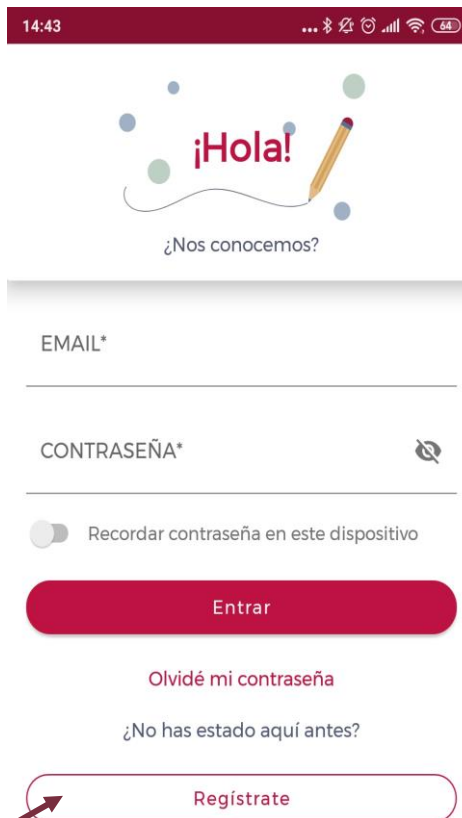

1 INSTAL·LACIÓ APP

La App Zero Barreras es pot instal·lar a través de **Google Play i App Store**.

Es pot visualitzar el **video** de funcionament

2 REGISTRE USUÀRI/A

Registre:

Et demanarà un e-mail i una contrasenya, posteriorment hauràs de verificar l'usuari amb un **codi** que t'enviaran al e-mail donat d'alta .

NOTA IMPORTANTE: LES MESURES S'HAN DE FER IN-SITU FENT EL RECORREGUT DES DEL CARRER AL VESTÍBUL.

14:15

<

¡Te damos la bienvenida!

¡Ya formas parte de la comunidad!

Aquí compartiremos las valoraciones de accesibilidad de los edificios que nos rodean. Además de esto ¿has llegado aquí a través de algún grupo?. Si es así, es posible que te hayan dado un código de acceso.